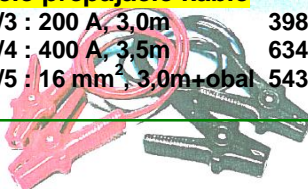

Štartovacie prepájacie káble

ALCA404/3	: 200 A, 3,0m	398,-
ALCA404/4	: 400 A, 3,5m	634,-
ALCA404/5	: 16 mm², 3,0m+obal	543,-